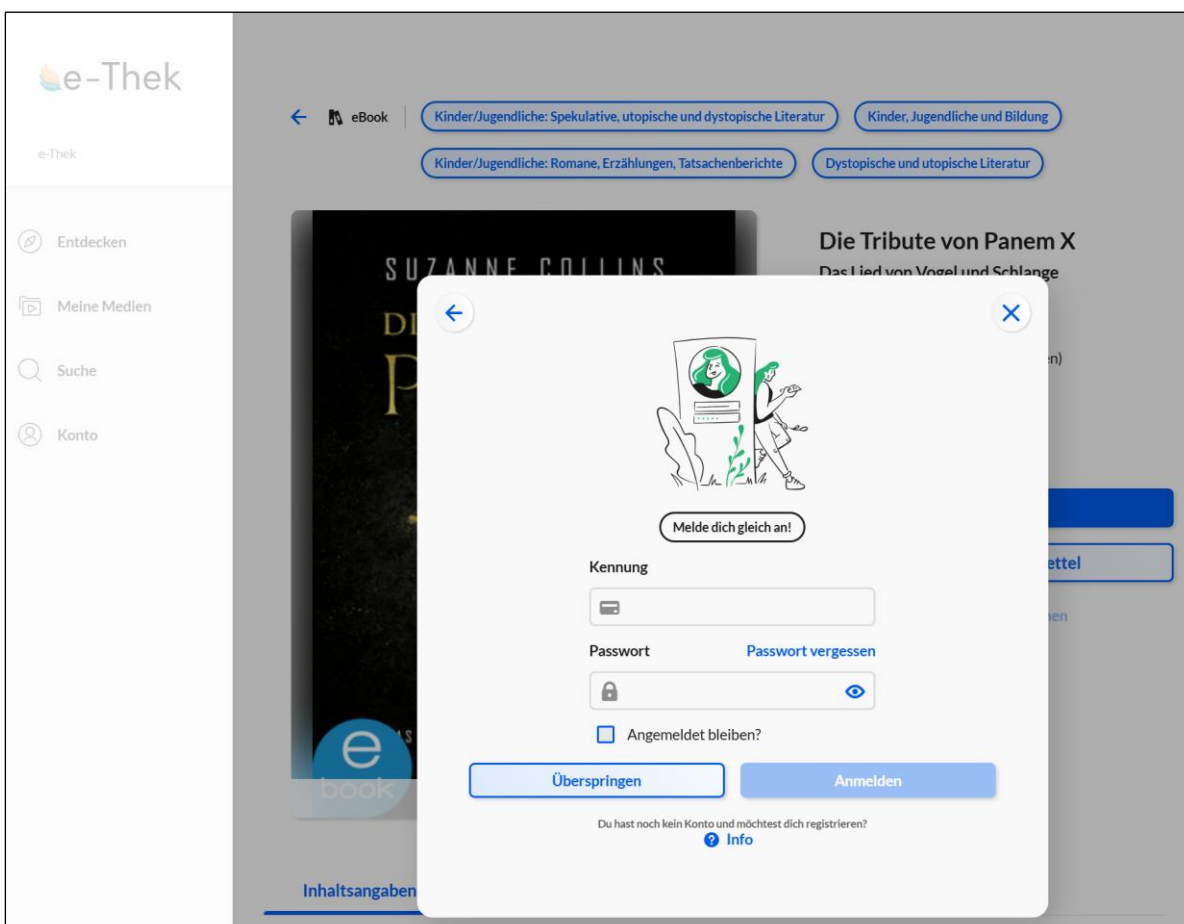

5. Melden Sie sich wie gewohnt an, mit Ihrem Mediothek-Login. Sie müssen in der Liste das Gymnasium Burgdorf auswählen und die AGB akzeptieren.