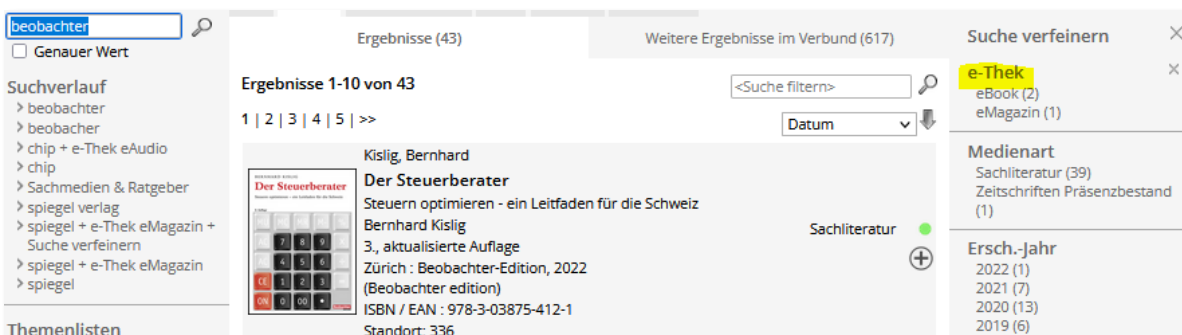

4. Nutzung

Im Browser können die e-Thek-Angebote ohne weitere "Tools" genutzt werden, fürs Lesen/Hören am Handy/Tablet brauchst es die **Onleihe-App** (gratis)

Selbstverständlich können die e-Thek-Medien auch direkt in unserem Online-Katalog www.winmedio.net der GIBZ Mediathek recherchiert und genutzt oder vorge-merkt werden.

Bei einer Suche (hier nach Beobachter, **Abb 1**) werden die **Treffer der e-Thek** rechts oben im **Feld e-Thek** angezeigt und können dort angeklickt werden oder direkt in der Treffer-Medienaufstellung (**Abb 2**)

Abb 1

Abb 2

5. Reservation / Vormerkung

Es kommt vor, dass auch ein **eBook nicht verfügbar** ist, weil alle vorhandenen Lizenzen «ausgeliehen» (besetzt) sind. In diesem Fall kann ein Titel über den entsprechenden **Button** reserviert werden: